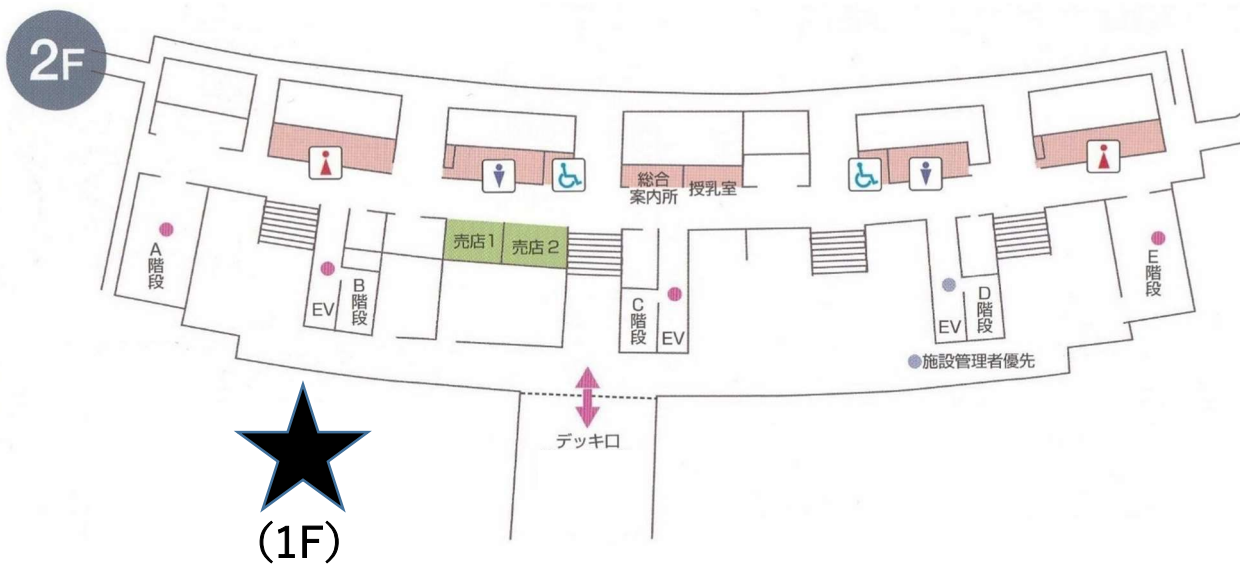

ACC ホームページ: <https://www.acckizuna.com>

■ 駐車場について

■ 待機場所について

メインスタンド2階のコンコース（下図参照、ただし階段やトイレ等の出入口付近を除く）、2階デッキ口横（下図★マーク）が利用可能。

■ 更衣室について

1階更衣室が利用可能。(下図参照)

■ 競技場内について

1 : 受付

1 : 競技者受付 (一次招集)

2 : インタビュー場

最終招集は各種目のスタート地点

※トイレはすべて使用可

第11回絆記録挑戦会

2024年4月6日(土)

確定版

【競技日程】